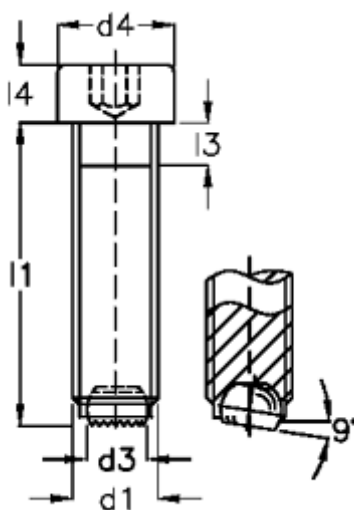

Varenummer: 20927710C
Beskrivelse: E+G Kuglespændeskruer
GN 606-M16-60-VR

Mål

$d1$	= M16
$d2$	= 12.0
$d3$	= 10.7
$d4$	= 24
Indvendig sekskant	= 14.0
$l1$	= 60
$l3$	= 6.0
$l4$	= 16